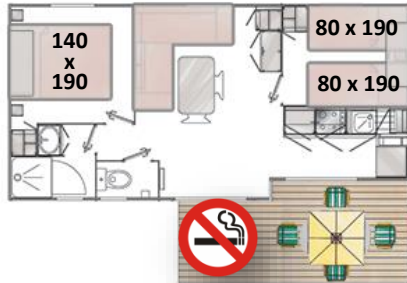

## COTTAGE SINAGO

**28 m<sup>2</sup>**

**Terrasse / Terrace : 10 m<sup>2</sup>**  
**Personnes / People : 4/6 max**  
**Salle de bain - WC / Bathroom : 1**  
**Chambres / Bedrooms : 2**