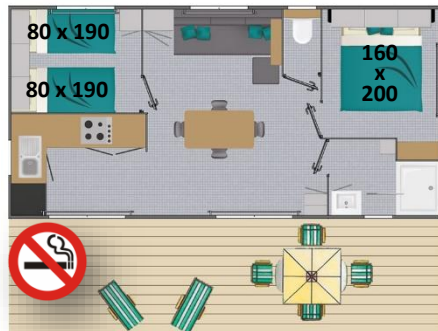

INVENTAIRE INVENTORY

COTTAGE GOELETTE

30 m²

Terrasse / Terrace : 18 m²

Personnes / People : 4/6 max

Salle de bain - WC / Bathroom : 1

Chambres / Bedrooms : 2

Vaisselle Crockery