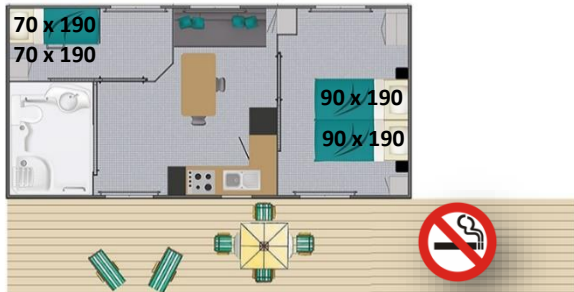

## COTTAGE VACANCES PMR

**34 m<sup>2</sup>**

**Terrasse / Terrace : 21 m<sup>2</sup>**  
**Personnes / People : 4/6 max**  
**Salle de bain - WC / Bathroom : 1**  
**Chambres / Bedrooms : 2**

  
**Vaisselle**  
Crockery