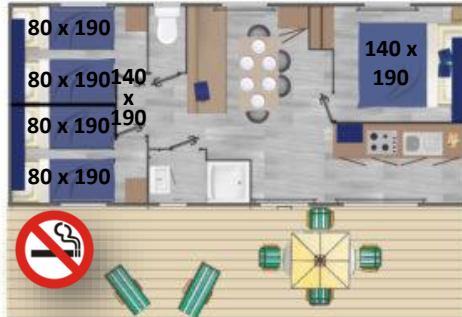

## COTTAGE CARAVELLE

**32 m<sup>2</sup>**

**Terrasse / Terrace : 10 m<sup>2</sup>**

**Personnes / People : 6 max**

**Salle de bain - WC / Bathroom : 1**

**Chambres / Bedrooms : 3**