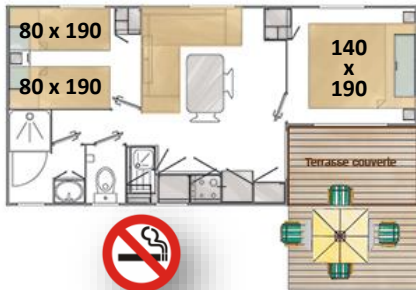

## COTTAGE FORBAN

**25 m<sup>2</sup>**

**Terrasse / Terrace : 8 m<sup>2</sup>**

**Personnes / People : 4/6 max**

**Salle de bain - WC / Bathroom : 1**

**Chambres / Bedrooms : 2**